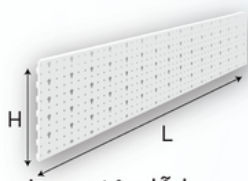

Mâm tầng 2 tầng cứng
(tải trọng 70kg)

Mâm tầng 3 tầng cứng
(tải trọng 100kg)

Thông số kỹ thuật(mm)

Dài	700; 900; 1200
Rộng	300; 350; 450;...
Dày	0.5; 0.6; 0.8;...

- Hộp chân trụ

	Chân đơn (mm)	Chân đôi (mm)
Cao	1240; 1520; 1800; 2080; 2360;...	1240; 1520; 1800; 2080;...
Rộng	410; 510;...	760; 960;...
Dày	0.8; 1.0; 1.2; 1.4;...	0.8; 1.0; 1.2; 1.4;...

- Lưng kệ

Lưng lưới

Lưng tôn lỗ hoa

Lưng tôn lỗ tròn

Lưng tôn liền

Dài: 700, 900, 1200mm

Cao: 1240, 1520, 1800, 2080mm

Kích thước phổ thông: 280*700-900-1200mm