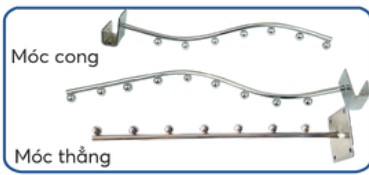

12. PHỤ KIỆN SIÊU THỊ

MÓC TREO - THANH NGANG ĐỖ MÓC

Móc Treo Inox 7-9 Bì
Độ dài: 300mm; 350mm