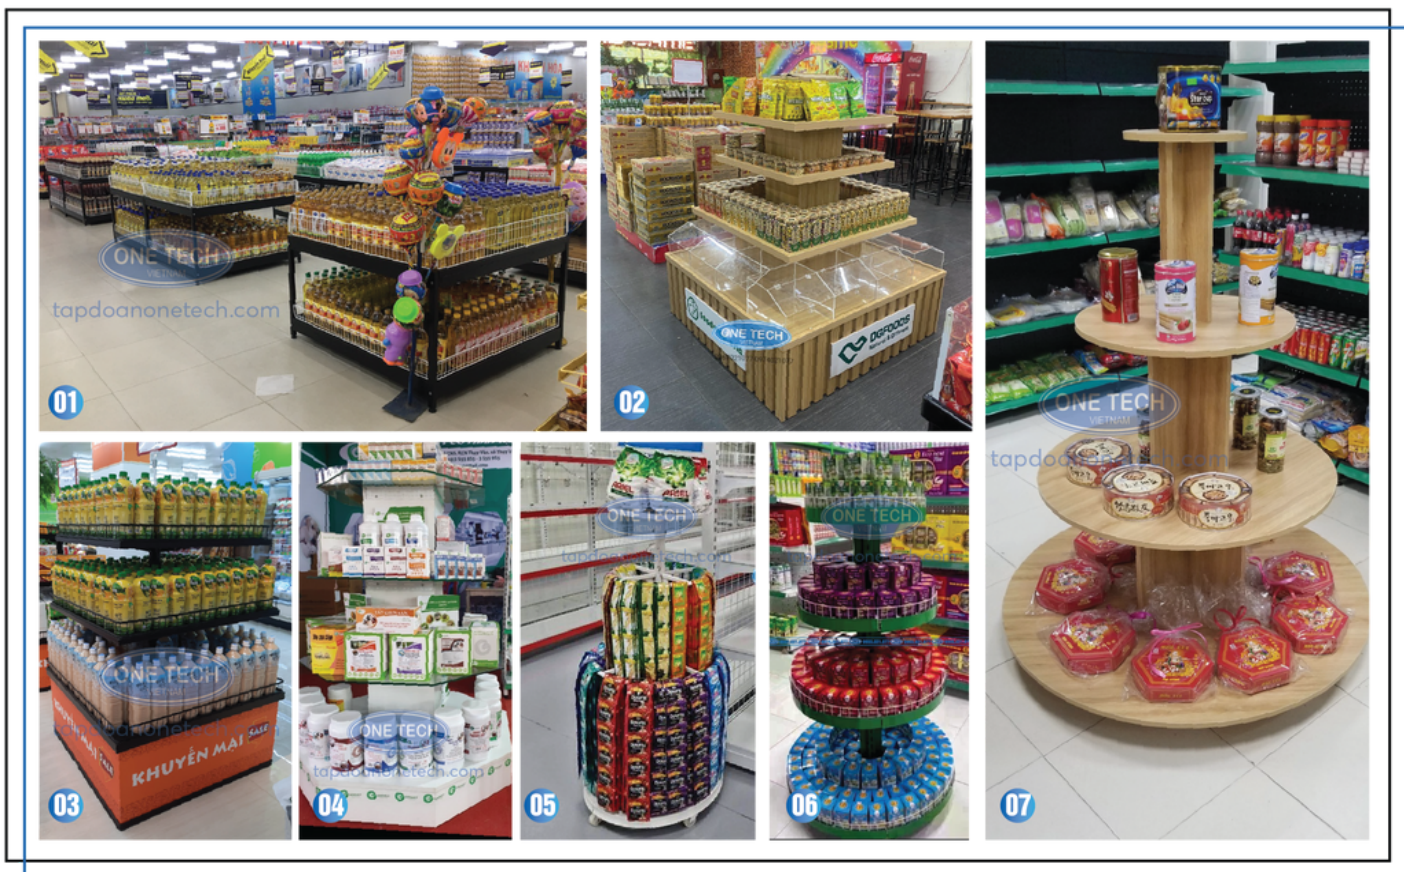

Các sản phẩm đã triển khai