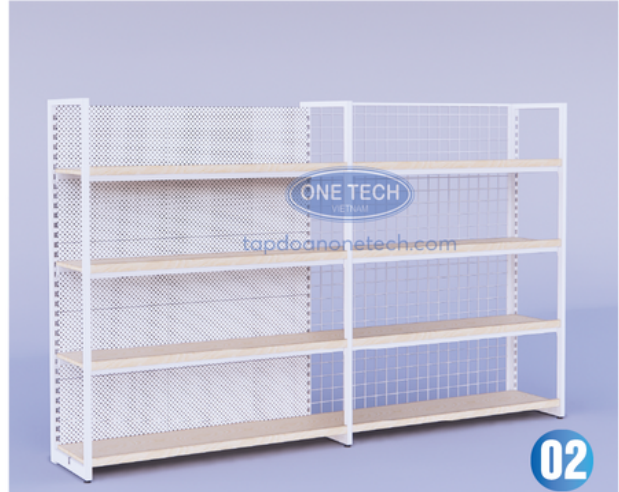

Các mẫu kệ gỗ khung sắt

6. ĐẦU KỆ SIÊU THỊ

Đầu kệ siêu thị hay còn được gọi là các loại kệ siêu thị đầu dãy là loại kệ có một mặt trưng bày mặt lưng tựa vào đầu dãy kệ đôi trong siêu thị, cửa hàng trưng bày. Kệ có cấu tạo tương tự như kệ đơn siêu thị trưng bày thông thường tuy nhiên kệ có kích thước, số lượng mâm tầng tùy thuộc vào kích thước của kệ đôi siêu thị mà nó đứng trước.