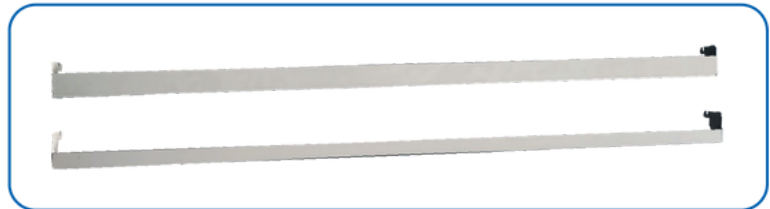

Móc đơn lưới

Móc đôi lưới

Móc 3 càng

Móc Treo Inox
Độ Dài: 150mm; 200mm; 250mm; 300mm

Móc Treo Bóng

Thanh Ngang

Các sản phẩm đã triển khai

GIỎ NHỰA XÁCH TAY