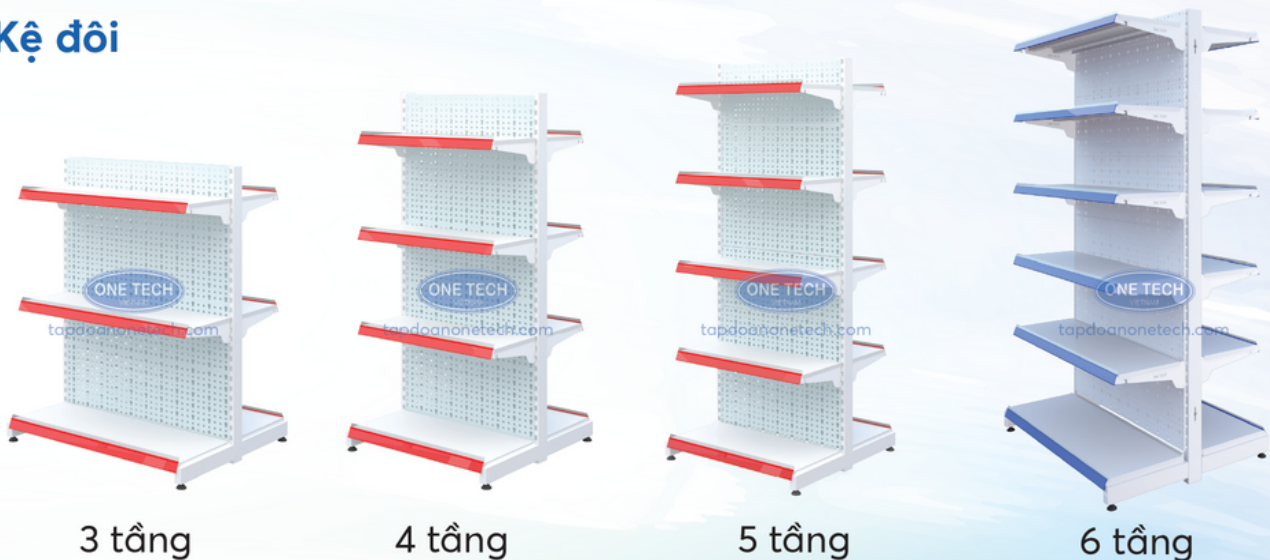

Kích thước trên sản xuất theo kích thước tiêu chuẩn và có thể tùy chỉnh theo yêu cầu

Các sản phẩm đã triển khai

2. KỆ TÔN ĐỤC LỖ

Kệ đơn

Kệ đôi

Kích thước phổ biến

Loại kệ	Chiều dài L (mm)	Chiều cao H (mm)	Chiều rộng W (mm)	Chiều rộng mâm (mm)	Số tầng tiêu chuẩn
Kệ đơn	700; 900; 1200	1240; 1520; 1800; 2080; 2360;...	410; 510;...	300; 350; 450;...	3; 4; 5; 6; 7
Kệ đôi	700; 900; 1200	1240; 1520; 1800; 2080;...	760; 960;...	300; 350; 450;...	3; 4; 5; 6