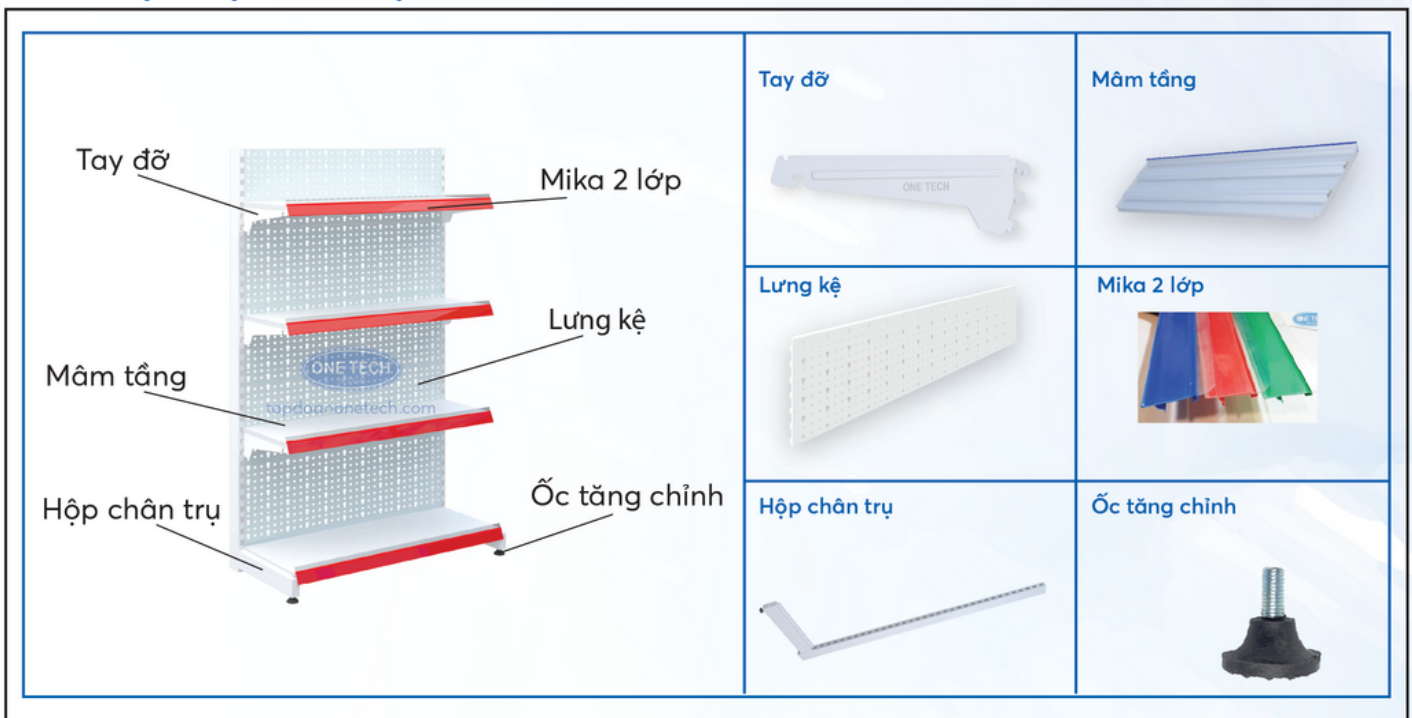

KỆ SIÊU THỊ

Giá kệ siêu thị là thiết bị được sử dụng tại tất cả các cửa hàng, siêu thị, mô hình kinh doanh trên toàn quốc. Vừa giúp sắp xếp, bày biện, lưu trữ hàng hoá, vừa bảo quản tốt sản phẩm trên kệ.

Kệ có cấu tạo đơn giản, lắp ghép linh hoạt với chất liệu là sắt, thép, tôn cao cấp sơn tĩnh điện. Tùy vào nhu cầu sử dụng, diện tích cửa hàng mà các chủ kinh doanh sẽ lựa chọn giá kệ với nhiều kích thước, mẫu mã, màu sắc, số tầng hàng,... khác nhau.

Cấu tạo kệ siêu thị