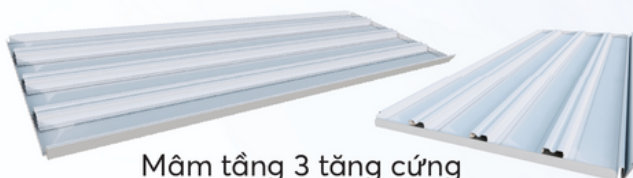

Kệ có cấu tạo đơn giản, lắp ghép linh hoạt với chất liệu là sắt, thép, tôn cao cấp sơn tĩnh điện. Tùy vào nhu cầu sử dụng, diện tích cửa hàng mà các chủ kinh doanh sẽ lựa chọn giá kệ với nhiều kích thước, mẫu mã, màu sắc, số tầng hàng,... khác nhau.

Cấu tạo kệ siêu thị

Các loại kệ siêu phổ thông

Kệ lưng lưới

Kệ tôn đục lỗ

Kệ tôn liền

Kệ vân gỗ

- Mâm tầng

Mâm tầng 1 tầng cứng
(tải trọng 45kg)

Mâm tầng 2 tầng cứng
(tải trọng 70kg)

Mâm tầng 3 tầng cứng
(tải trọng 100kg)

Thông số kỹ thuật(mm)

Dài	700; 900; 1200
Rộng	300; 350; 450;...
Dày	0.5; 0.6; 0.8;...

- Hộp chân trụ

	Chân đơn (mm)	Chân đôi (mm)
Cao	1240; 1520; 1800; 2080; 2360;...	1240; 1520; 1800; 2080;...
Rộng	410; 510;...	760; 960;...
Dày	0.8; 1.0; 1.2; 1.4;...	0.8; 1.0; 1.2; 1.4;...