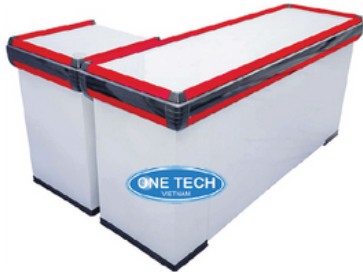

7. BÀN THU NGÂN

Bàn thu ngân siêu thị hay quầy thu ngân, bàn tính tiền, quầy tính tiền,... là thiết bị dùng để hỗ trợ thanh toán được sử dụng trong hầu hết các mô hình kinh doanh. Đây là thiết bị chuyên dụng, khi kết hợp với các thiết bị khác giúp việc thanh toán trở nên dễ dàng hơn, tăng hiệu quả công việc.

Các loại bàn thu ngân

Bàn thu ngân inox