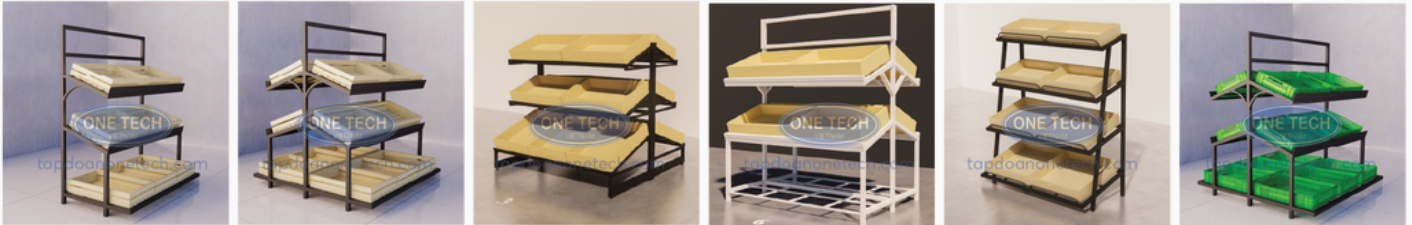

Kệ quảng cáo có các kích thước khác nhau theo nhu cầu khách hàng.

Các mẫu kệ quảng cáo

10. KỆ GIỎ MÌ

Kệ giỏ mì là một thiết bị đặc biệt được thiết kế theo hình dạng như chiếc giỏ hoặc rổ, nhằm dùng để các mặt hàng nhỏ gọn, giúp đa dạng hóa khả năng bày bán.

Kích thước giỏ mì

Các mẫu kệ giỏ mì

Kệ đơn

Kệ đôi

Sản phẩm được thiết kế và sơn màu theo nhu cầu sử dụng của khách hàng

11. KỆ RAU CỦ QUẢ

Kệ rau củ là loại kệ thiết kế dành riêng cho việc trưng bày các loại rau, củ quả. Ngoài công năng bày sản phẩm gọn gàng, đẹp mắt còn thêm một chức năng khác là bảo quản rau củ không bị bầm dập, hư hỏng.

Các mẫu kệ rau củ quả

Mẫu 01

Mẫu 02

Mẫu 03

Mẫu 04

Mẫu 05

Mẫu 06

Các sản phẩm đã triển khai