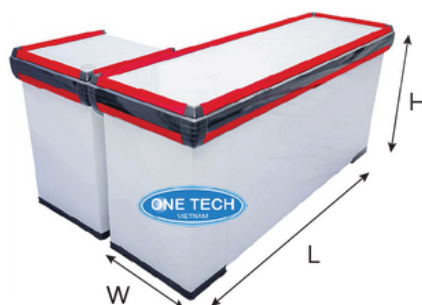

Màu sơn theo yêu cầu

Kích thước bàn thu ngân

Bàn thu ngân có 3 kích thước phổ biến sau (H x L x W)

- 850*1200*550mm
- 850*1500*550mm
- 850*1800*550mm

Kệ trước bàn thu ngân

Các mẫu bàn thu ngân khác

8. Ụ TRƯNG BÀY