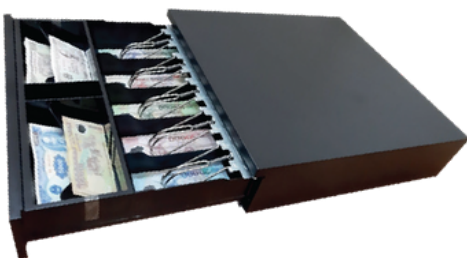

CỔNG TỪ AN NINH

01

02

TEM TỪ CỨNG

01

02

03

04

BỘ GỠ

BÀN KHỬ TỪ TEM MỀM

KÉT ĐỂ TIỀN

TEM TỪ MỀM

CÂN ĐIỆN TỬ