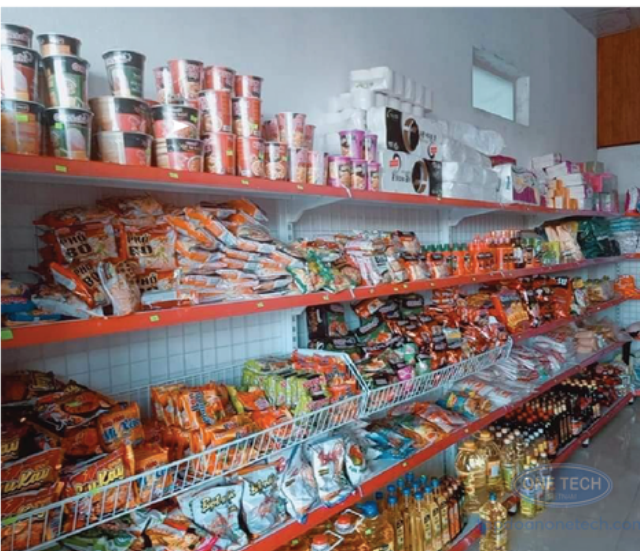

Kệ quảng cáo có các kích thước khác nhau theo nhu cầu khách hàng.

Các mẫu kệ quảng cáo

10. KỆ GIỎ MÌ

Kệ giỏ mì là một thiết bị đặc biệt được thiết kế theo hình dạng như chiếc giỏ hoặc rổ, nhằm dùng để các mặt hàng nhỏ gọn, giúp đa dạng hóa khả năng bày bán.

Kích thước giỏ mì

Các mẫu kệ giỏ mì

Kệ đơn

Kệ đôi

Sản phẩm được thiết kế và sơn màu theo nhu cầu sử dụng của khách hàng

11. KỆ RAU CỦ QUẢ

Kệ rau củ là loại kệ thiết kế dành riêng cho việc trưng bày các loại rau, củ quả. Ngoài công năng bày sản phẩm gọn gàng, đẹp mắt còn thêm một chức năng khác là bảo quản rau củ không bị bầm dập, hư hỏng.