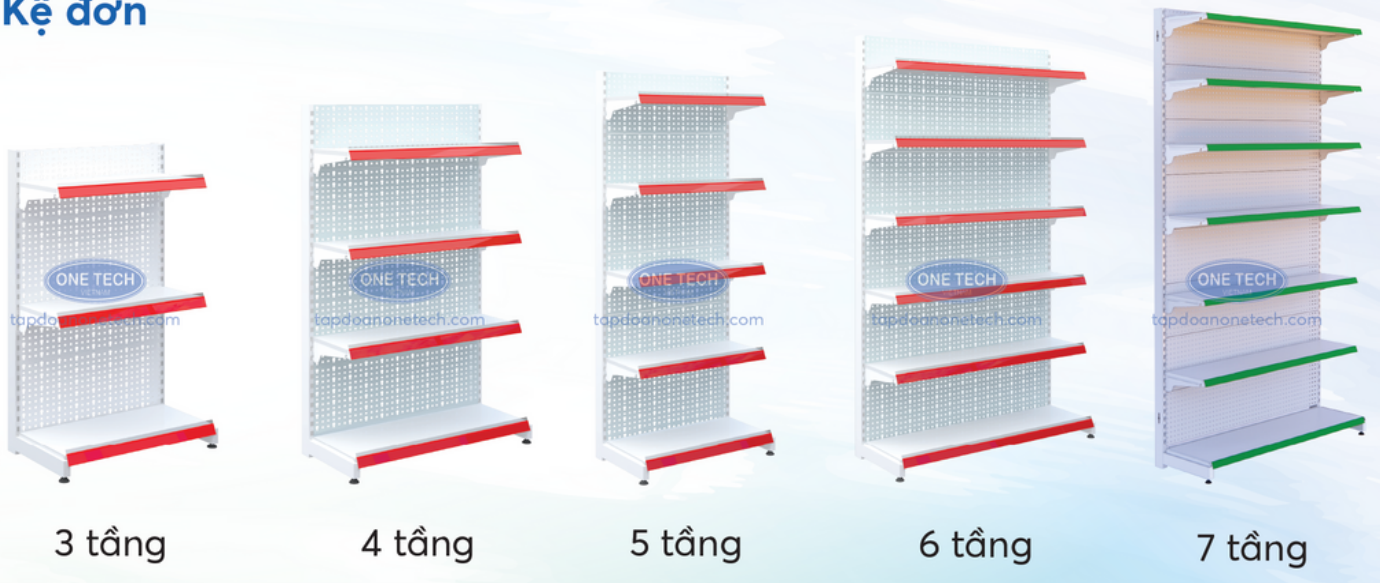

2. KỆ TÔN ĐỤC LỖ

Kệ đơn