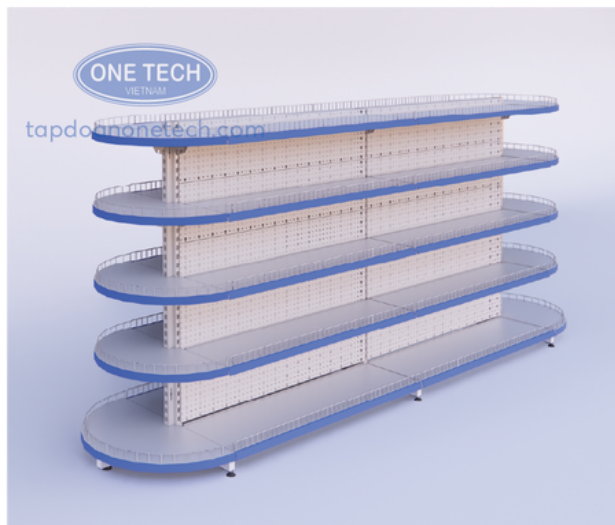

Kệ bán nguyệt