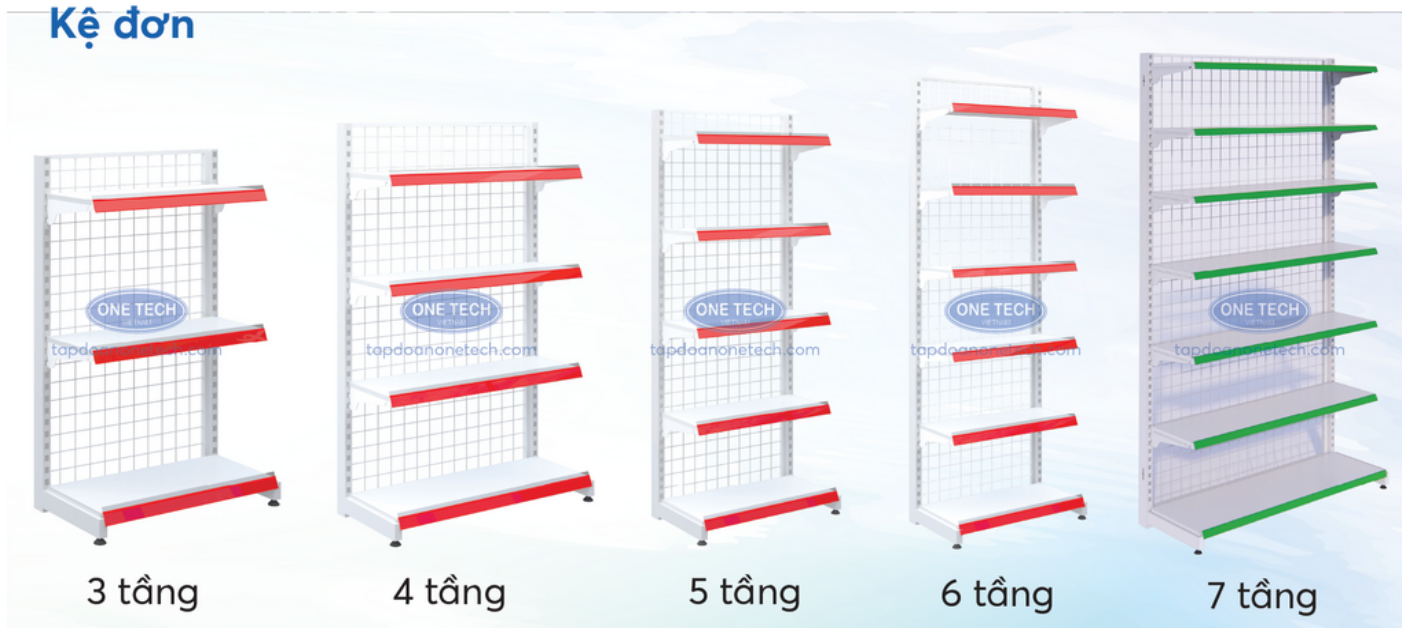

Ụ trưng bày

Kệ bán nguyệt

Kệ gỗ khung sắt

1. KỆ LƯNG LƯỚI

Kệ đơn

Kệ đôi

Kích thước phổ biến

Loại kệ	Chiều dài L (mm)	Chiều cao H (mm)	Chiều rộng W (mm)	Chiều rộng mâm (mm)	Số tầng tiêu chuẩn
Kệ đơn	700; 900; 1200	1240; 1520; 1800; 2080; 2360;...	410; 510;...	300; 350; 450;...	3; 4; 5; 6; 7
Kệ đôi	700; 900; 1200	1240; 1520; 1800; 2080;...	760; 960;...	300; 350; 450;...	3; 4; 5; 6