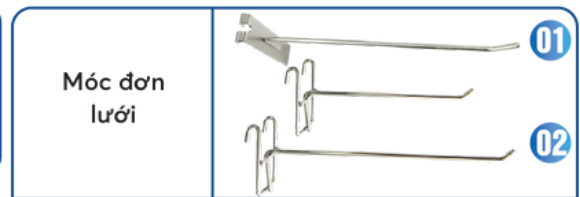

Móc đơn lưới

Móc đôi lưới

Móc 3 càng

Móc Treo Inox
Độ Dài: 150mm; 200mm; 250mm; 300mm

Móc Treo Bóng

Thanh Ngang

Các sản phẩm đã triển khai

GIỎ NHỰA XÁCH TAY