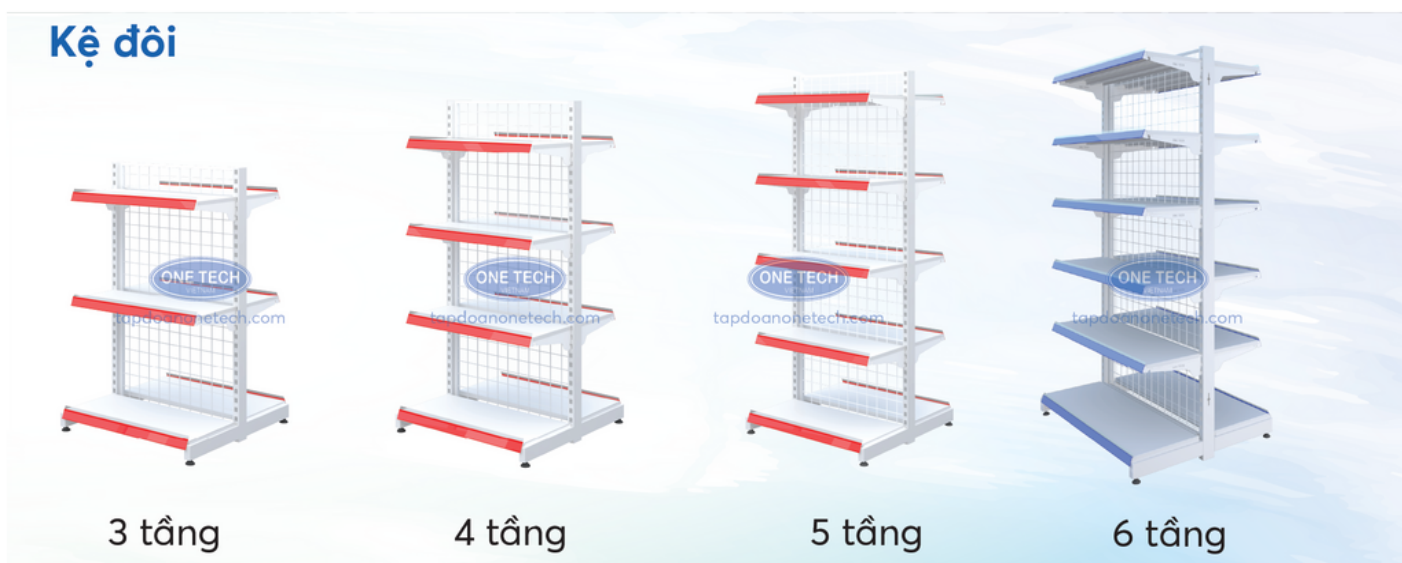

Ụ trưng bày

Kệ bán nguyệt

Kệ gỗ khung sắt

1. KỆ LƯNG LƯỚI

Kệ đơn

Kệ đôi

Kích thước phổ biến

Loại kệ	Chiều dài L (mm)	Chiều cao H (mm)	Chiều rộng W (mm)	Chiều rộng mâm (mm)	Số tầng tiêu chuẩn
Kệ đơn	700; 900; 1200	1240; 1520; 1800; 2080; 2360;...	410; 510;...	300; 350; 450;...	3; 4; 5; 6; 7
Kệ đôi	700; 900; 1200	1240; 1520; 1800; 2080;...	760; 960;...	300; 350; 450;...	3; 4; 5; 6