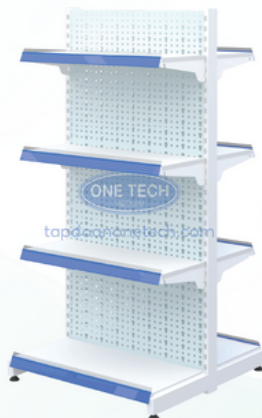

Kệ tôn đục lỗ