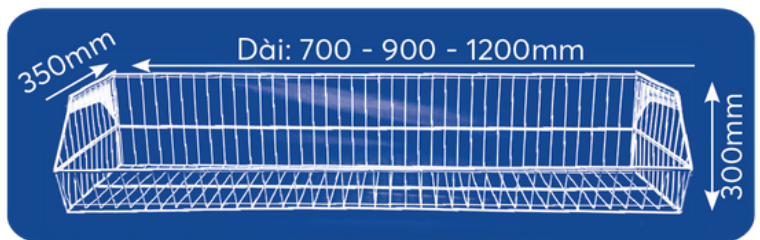

Kệ quảng cáo có các kích thước khác nhau theo nhu cầu khách hàng.

Các mẫu kệ quảng cáo

10. KỆ GIỎ MÌ

Kệ giỏ mì là một thiết bị đặc biệt được thiết kế theo hình dạng như chiếc giỏ hoặc rổ, nhằm dùng để các mặt hàng nhỏ gọn, giúp đa dạng hóa khả năng bày bán.

Kích thước giỏ mì

Các mẫu kệ giỏ mì

Kệ đơn

Kệ đôi

Sản phẩm được thiết kế và sơn màu theo nhu cầu sử dụng của khách hàng

11. KỆ RAU CỦ QUẢ

Kệ rau củ là loại kệ thiết kế dành riêng cho việc trưng bày các loại rau, củ quả. Ngoài công năng bày sản phẩm gọn gàng, đẹp mắt còn thêm một chức năng khác là bảo quản rau củ không bị bầm dập, hư hỏng.